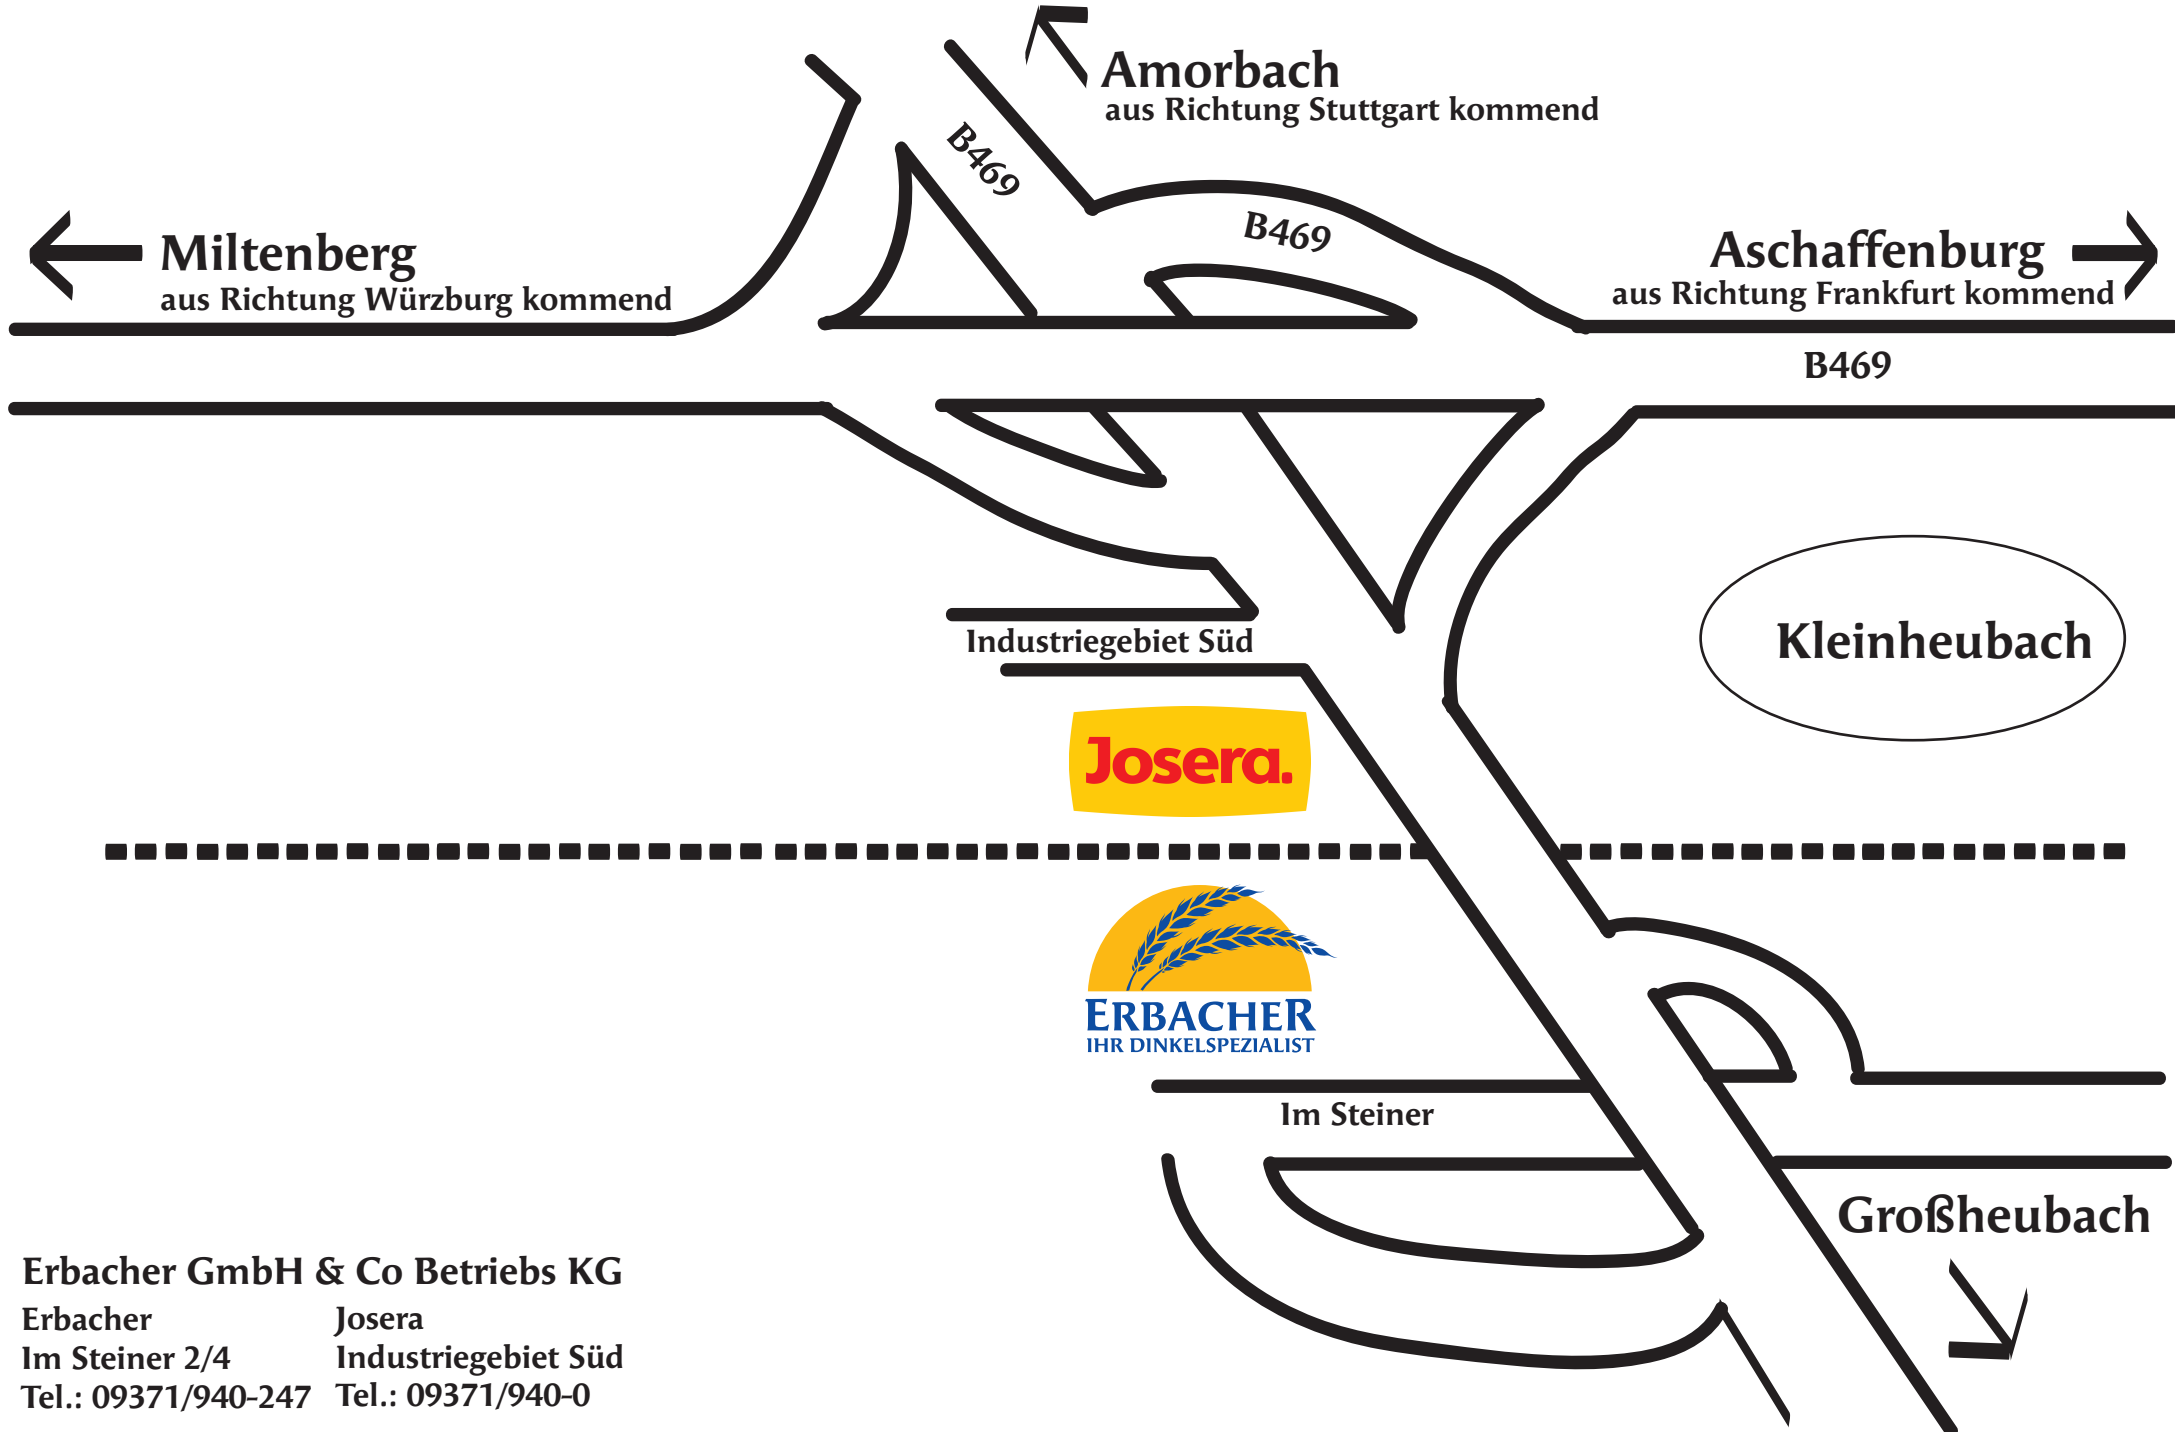

So einfach finden Sie zu uns:

Erbacher GmbH & Co Betriebs KG
Erbacher Im Steiner 2/4
Tel.: 09371/940-247

Josera Industriegebiet Süd
Tel.: 09371/940-0